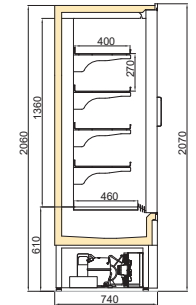

MINTO/SOFIA

Plug-in Vertical Type Freezer

SOFIA

MINTO SOFIA 900/H2050

MINTO SOFIA 750/H2050

Available Modules			
Length(mm/in)	1250/49.2	1875/73.8	2500/98.4
Side panel(mm/in)	50/1.96	50/1.96	50/1.96

Operating Temperatures	Ambient Conditions
L1 (-15/-18°C) - L2 (-12/-18°C)	25°C / 60% RH (EN ISO 23953-2)

SINOP

Vertical Type Plug-in Freezer

SINOP T80 750/H2050

SINOP SOFIA 750/H2050

SOFIA

Available Modules			
Length(mm/in)	1250/49.2	1875/73.8	2500/98.4
Side panel(mm/in)	50/1.96	50/1.96	50/1.96

Operating Temperatures	Ambient Conditions
L1 (-15/-18°C) - L2 (-12/-18°C)	25°C / 60% RH (EN ISO 23953-2)