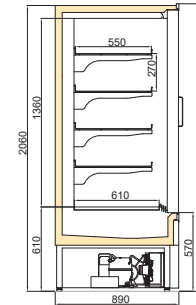

MINTO/SOFIA

Plug-in Vertical Type Freezer

SOFIA

MINTO SOFIA 900/H2050

MINTO SOFIA 750/H2050

Available Modules			
Length(mm/in)	1250/49.2	1875/73.8	2500/98.4
Side panel(mm/in)	50/1.96	50/1.96	50/1.96

Operating Temperatures	Ambient Conditions
L1 (-15/-18°C) - L2 (-12/-18°C)	25°C / 60% RH (EN ISO 23953-2)

SINOP

Vertical Type Plug-in Freezer

SINOP T80 750/H2050

SINOP SOFIA 750/H2050

SOFIA

Available Modules			
Length(mm/in)	1250/49.2	1875/73.8	2500/98.4
Side panel(mm/in)	50/1.96	50/1.96	50/1.96

Operating Temperatures	Ambient Conditions
L1 (-15/-18°C) - L2 (-12/-18°C)	25°C / 60% RH (EN ISO 23953-2)