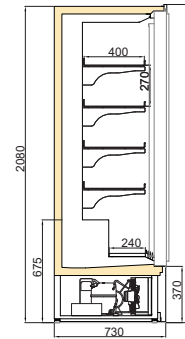

MINTO/SOFIA

Plug-in Vertical Type Freezer

SOFIA

MINTO SOFIA 900/H2050

MINTO SOFIA 750/H2050

Available Modules			
Length(mm/in)	1250/49.2	1875/73.8	2500/98.4
Side panel(mm/in)	50/1.96	50/1.96	50/1.96

Operating Temperatures	Ambient Conditions
L1 (-15/-18°C) - L2 (-12/-18°C)	25°C / 60% RH (EN ISO 23953-2)

SINOP

Vertical Type Plug-in Freezer

SINOP T80 750/H2050

SINOP SOFIA 750/H2050

SOFIA

Available Modules			
Length(mm/in)	1250/49.2	1875/73.8	2500/98.4
Side panel(mm/in)	50/1.96	50/1.96	50/1.96

Operating Temperatures	Ambient Conditions
L1 (-15/-18°C) - L2 (-12/-18°C)	25°C / 60% RH (EN ISO 23953-2)