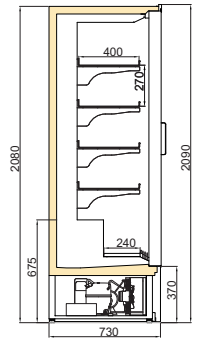

MINTO/SOFIA

Plug-in Vertical Type Freezer

SOFIA

MINTO SOFIA 900/H2050

MINTO SOFIA 750/H2050

Available Modules			
Length(mm/in)	1250/49.2	1875/73.8	2500/98.4
Side panel(mm/in)	50/1.96	50/1.96	50/1.96

Operating Temperatures	Ambient Conditions
L1 (-15/-18°C) - L2 (-12/-18°C)	25°C / 60% RH (EN ISO 23953-2)

SINOP

Vertical Type Plug-in Freezer

SINOP T80 750/H2050

SINOP SOFIA 750/H2050

SOFIA

Available Modules			
Length(mm/in)	1250/49.2	1875/73.8	2500/98.4
Side panel(mm/in)	50/1.96	50/1.96	50/1.96

Operating Temperatures	Ambient Conditions
L1 (-15/-18°C) - L2 (-12/-18°C)	25°C / 60% RH (EN ISO 23953-2)